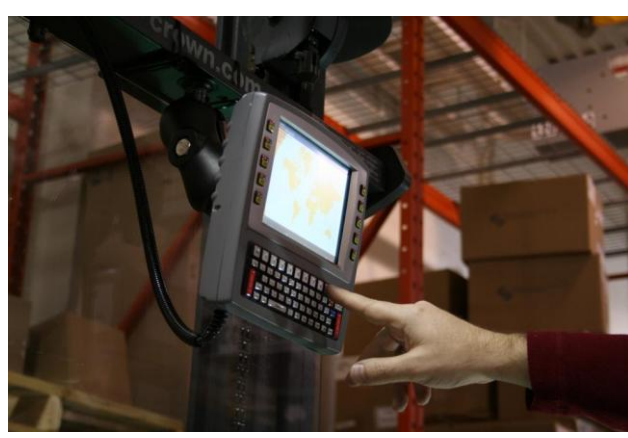

COPPERNIC
créateurs en solutions mobiles

8515

Sommaire

1. Chargeurs de batteries	3 - 4
2. Stations de connexion	5 - 6
3. Supports de fixation	7 - 8

1. Batteries et chargeurs de batteries

Référence	Description	Page
CHARGEURS DE BATTERIES		
PS1100	Uninterrupted Power Supply	4
PS1400	110/220 VAC Power Supply	4
PS1300	Pre-régulateur pour chariots avec des batteries >24V	4

PS1100
Uninterrupted Power Supply

PS1400
110/220 VAC Power Supply

PS1300
Pre-régulateur pour chariots avec
des batteries >24V

Internal 10-30V Power Supply

2. Stations de connexion

Référence	Description	Page
STATIONS DE CONNEXION		
WA4010-G1	USB / Ethernet Adapter (WA4010 from the WORKABOUT PRO)	6
Speaker/Micro	Speaker/Micro	6